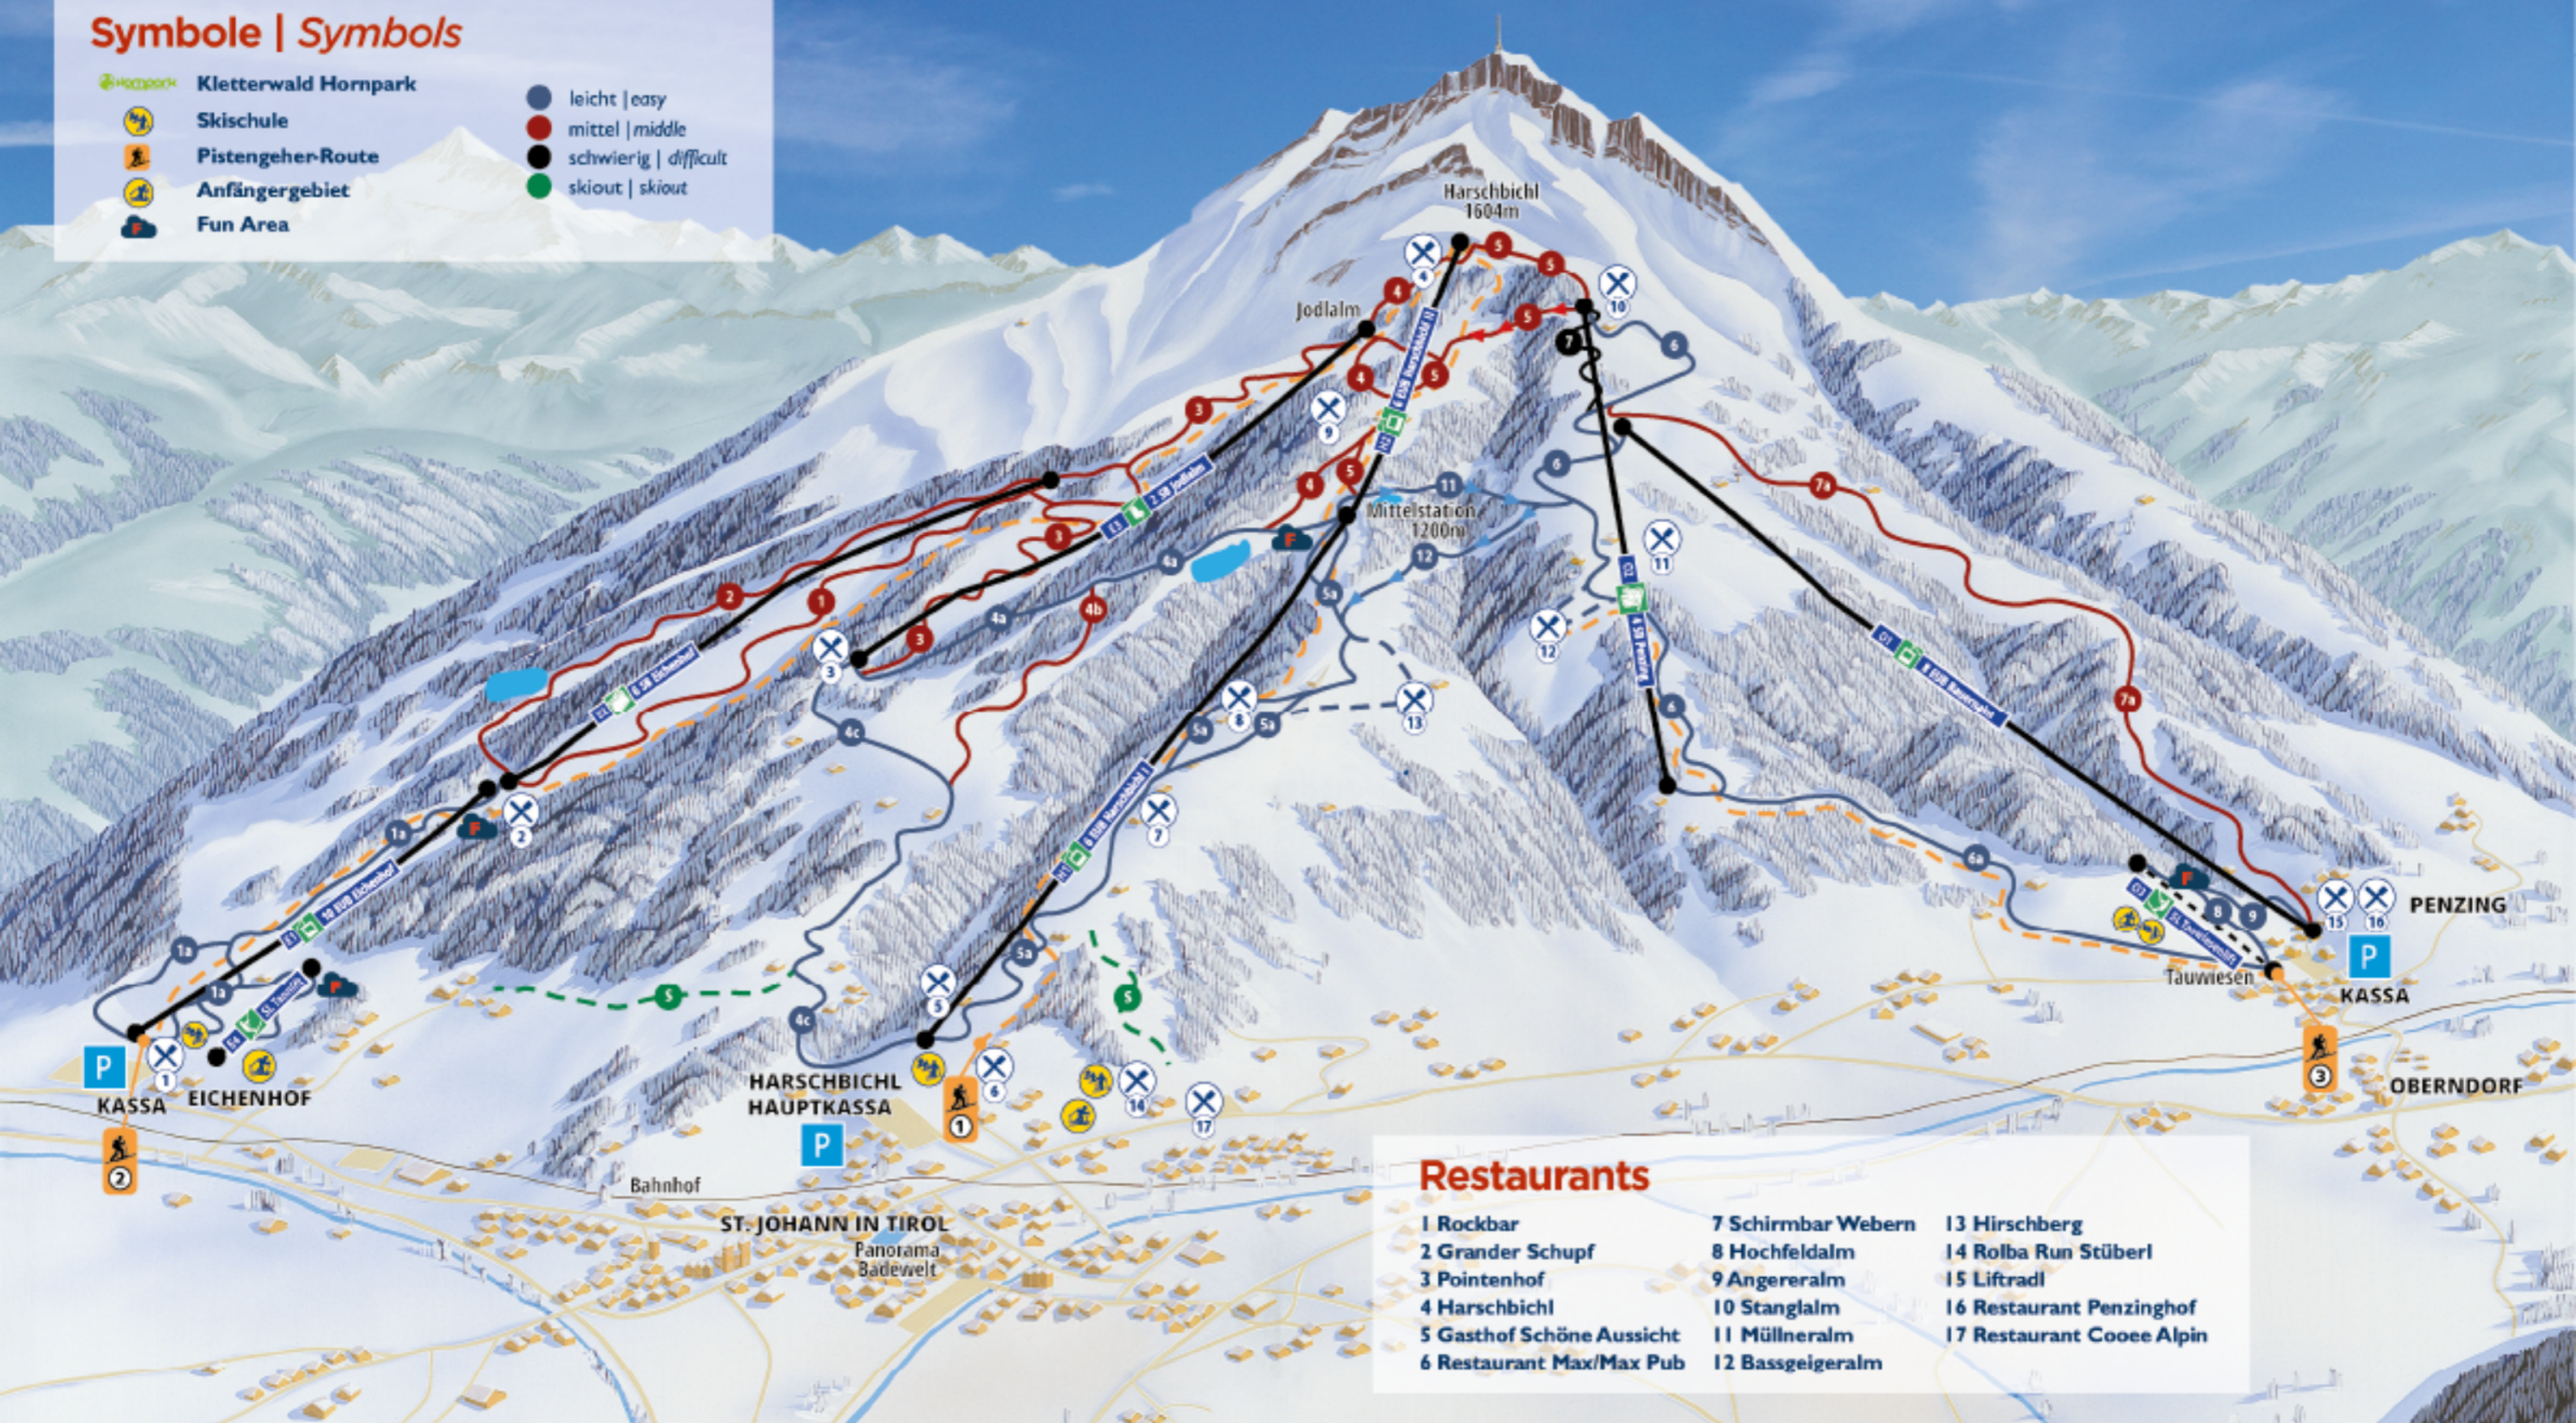

Lifte | Lifts

	H1	6 EUB Harschbichl I
	H2	6 EUB Harschbichl II
	E1	10 EUB Eichenhof
	E2	6 SB Eichenhof
	E3	2 SB Jodlalm
	E4	SL Tannlift
	O1	8 EUB Bauernalm
	O2	4 SB Penzing
	O3	SL Tauwiesenlift

Abfahrten | Slopes

Symbole | Symbols

	Kletterwald Hornpark		leicht easy
	Skischule		mittel middle
	Pistengeher-Route		schwierig difficult
	Anfängergebiet		skiout skiout
	Fun Area		

Restaurants

1 Rockbar	7 Schirmbar Webern	13 Hirschberg
2 Grander Schupf	8 Hochfeldalm	14 Rolba Run Stüberl
3 Pointenhof	9 Angereralm	15 Liftradi
4 Harschbichl	10 Stanglalm	16 Restaurant Penzinghof
5 Gasthof Schöne Aussicht	11 Müllneralm	17 Restaurant Cooee Alpin
6 Restaurant Max/Max Pub	12 Bassgeigeralm	